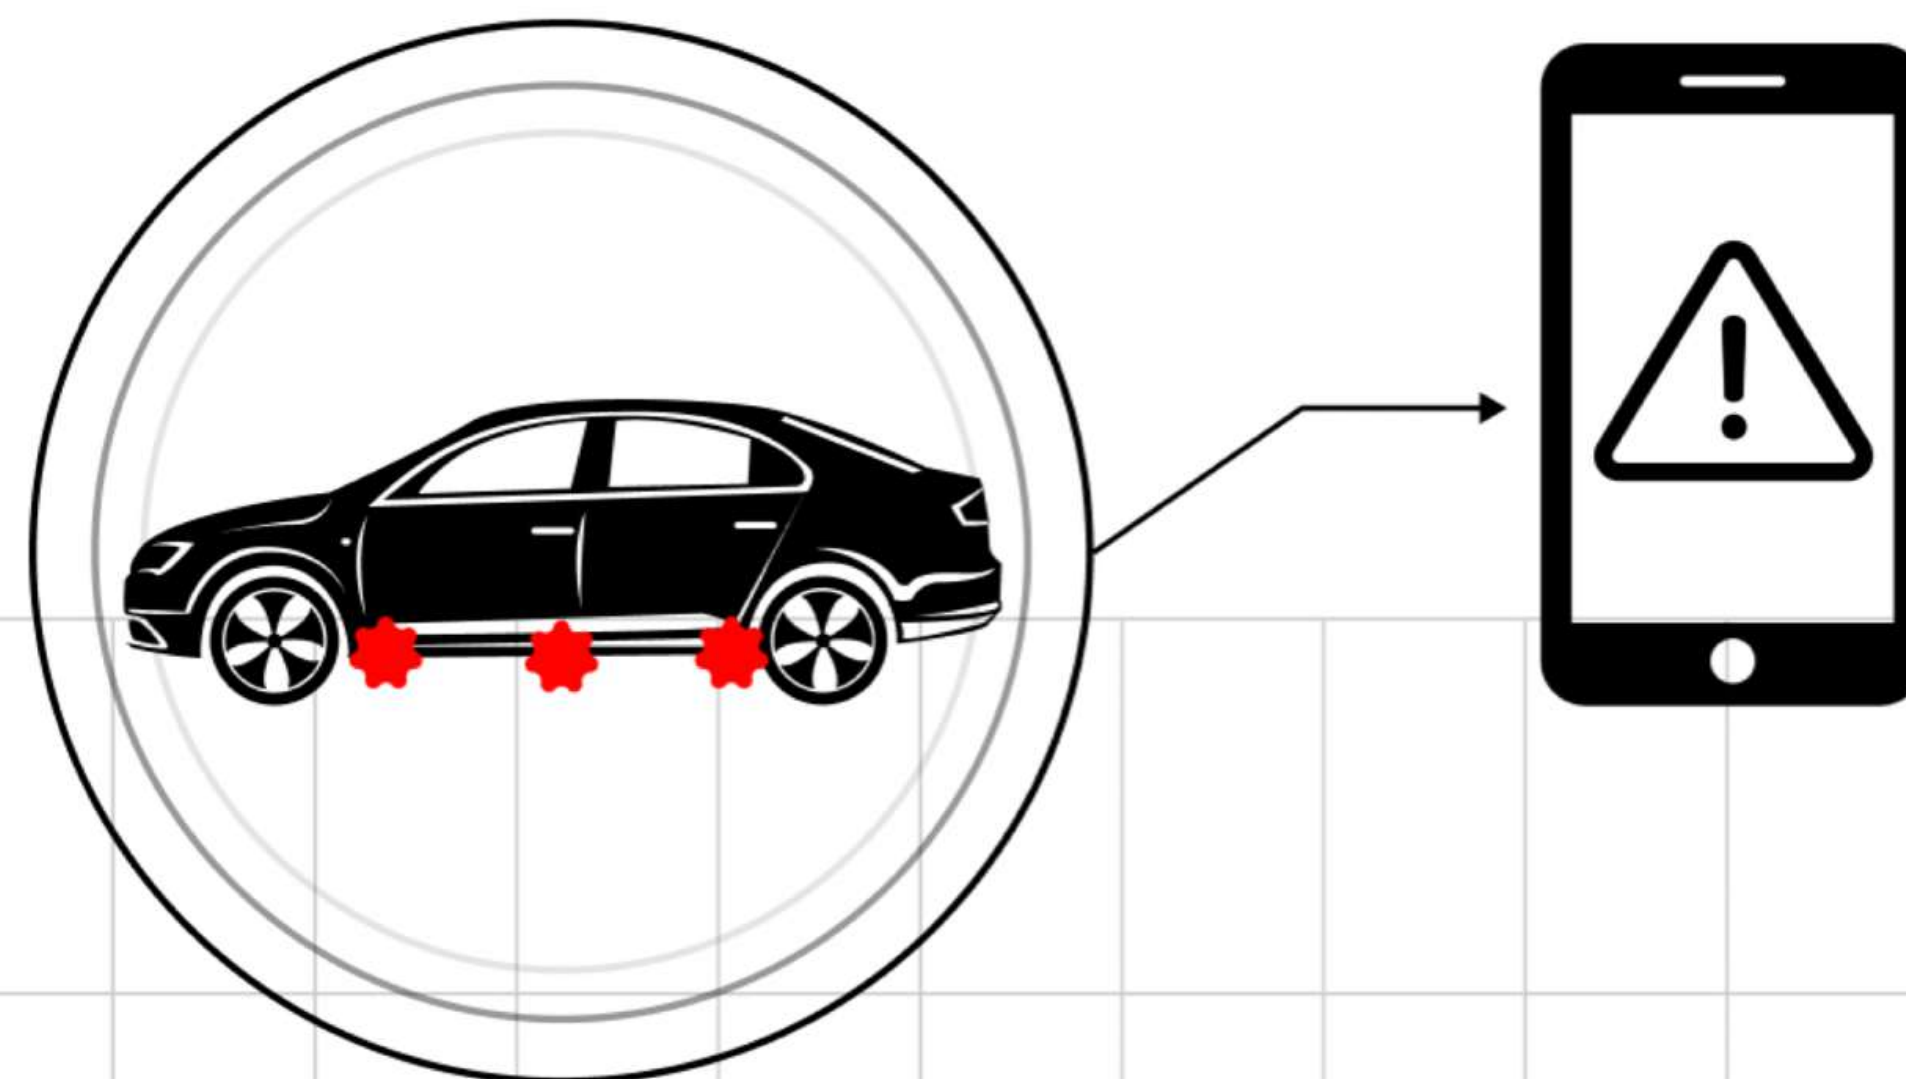

Устройство «Сфера-МАГ»

- **Размещение:**
  На днище и других кузовных частях автомобиля
- **Функционал:**
  Круглосуточное отслеживание предметов на магнитном основании, таких как трекеры, жучки и взрывные устройства
- **Уведомление:**
  В случае попытки установки противоправных средств владельцу незамедлительно приходит оповещение на телефон с информацией о конкретном местонахождении противоправного средства (ПС)
- **Выявление:**
  Эффективно обнаруживает магниты с силой притяжения свыше 5 кг.
- **Особенности:**
  Перед началом работы проводится калибровка каждого датчика, что исключает вероятность «ложных срабатываний»

СИСТЕМА ЗАПАТЕНТОВАНА, И НЕ ИМЕЕТ АНАЛОГОВ

ПРИМЕНЯЕМЫЙ ИНТЕЛЛЕКТУАЛЬНЫЙ АЛГОРИТМ МИНИМИЗИРУЕТ КОЛИЧЕСТВО ЛОЖНЫХ СРАБАТЫВАНИЙ